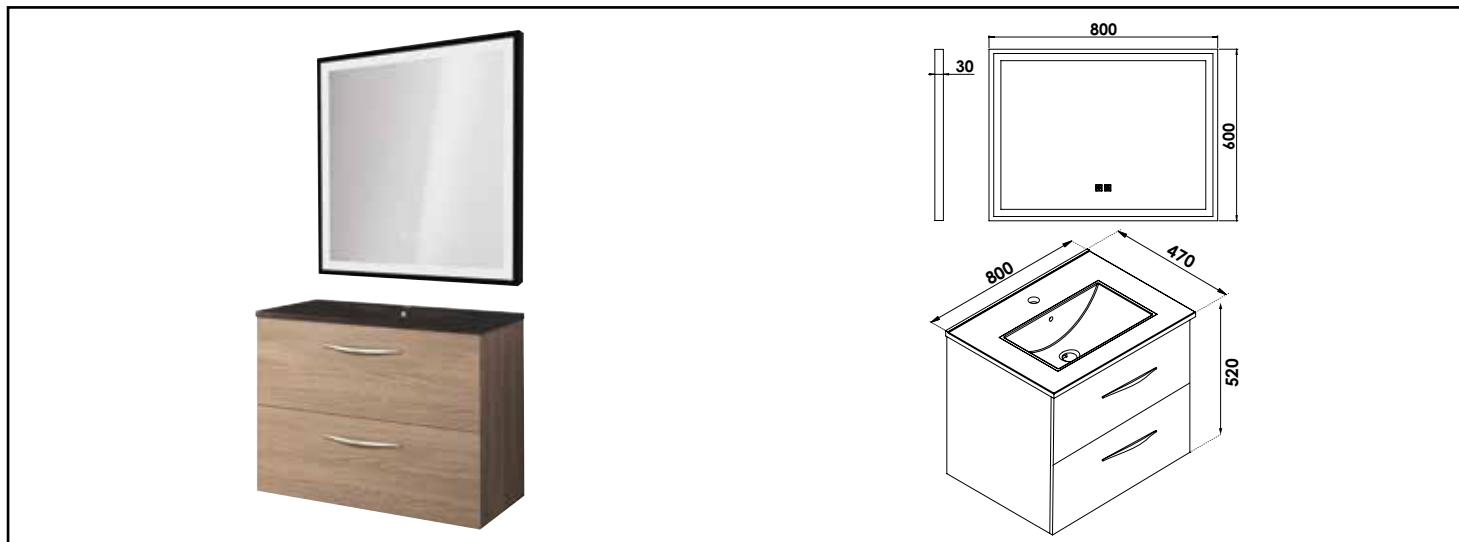

Référence : 402112045

MEUBLE SUSP DUBAÏ MIROIR LED SEVILLE - LARG 80 CM - FINITION CÉSURÉ - PLAN NOIR

DÉCOUVREZ LA NOUVELLE GAMME DE MEUBLES DUBAÏ AVEC UN PLAN VASQUE EN RÉSINE NOIRE, ALLIANT CLASSE ET SOBRIÉTÉ. ASSOCIÉ AVEC LE MIROIR ÉCLAIRANT SEVILLE, DOTÉ D'UN ÉCLAIRAGE AJUSTABLE EN LUMINOSITÉ ET EN COULEUR, AINSI QUE D'UNE FONCTION ANTI-BUÉE INTÉGRÉE.